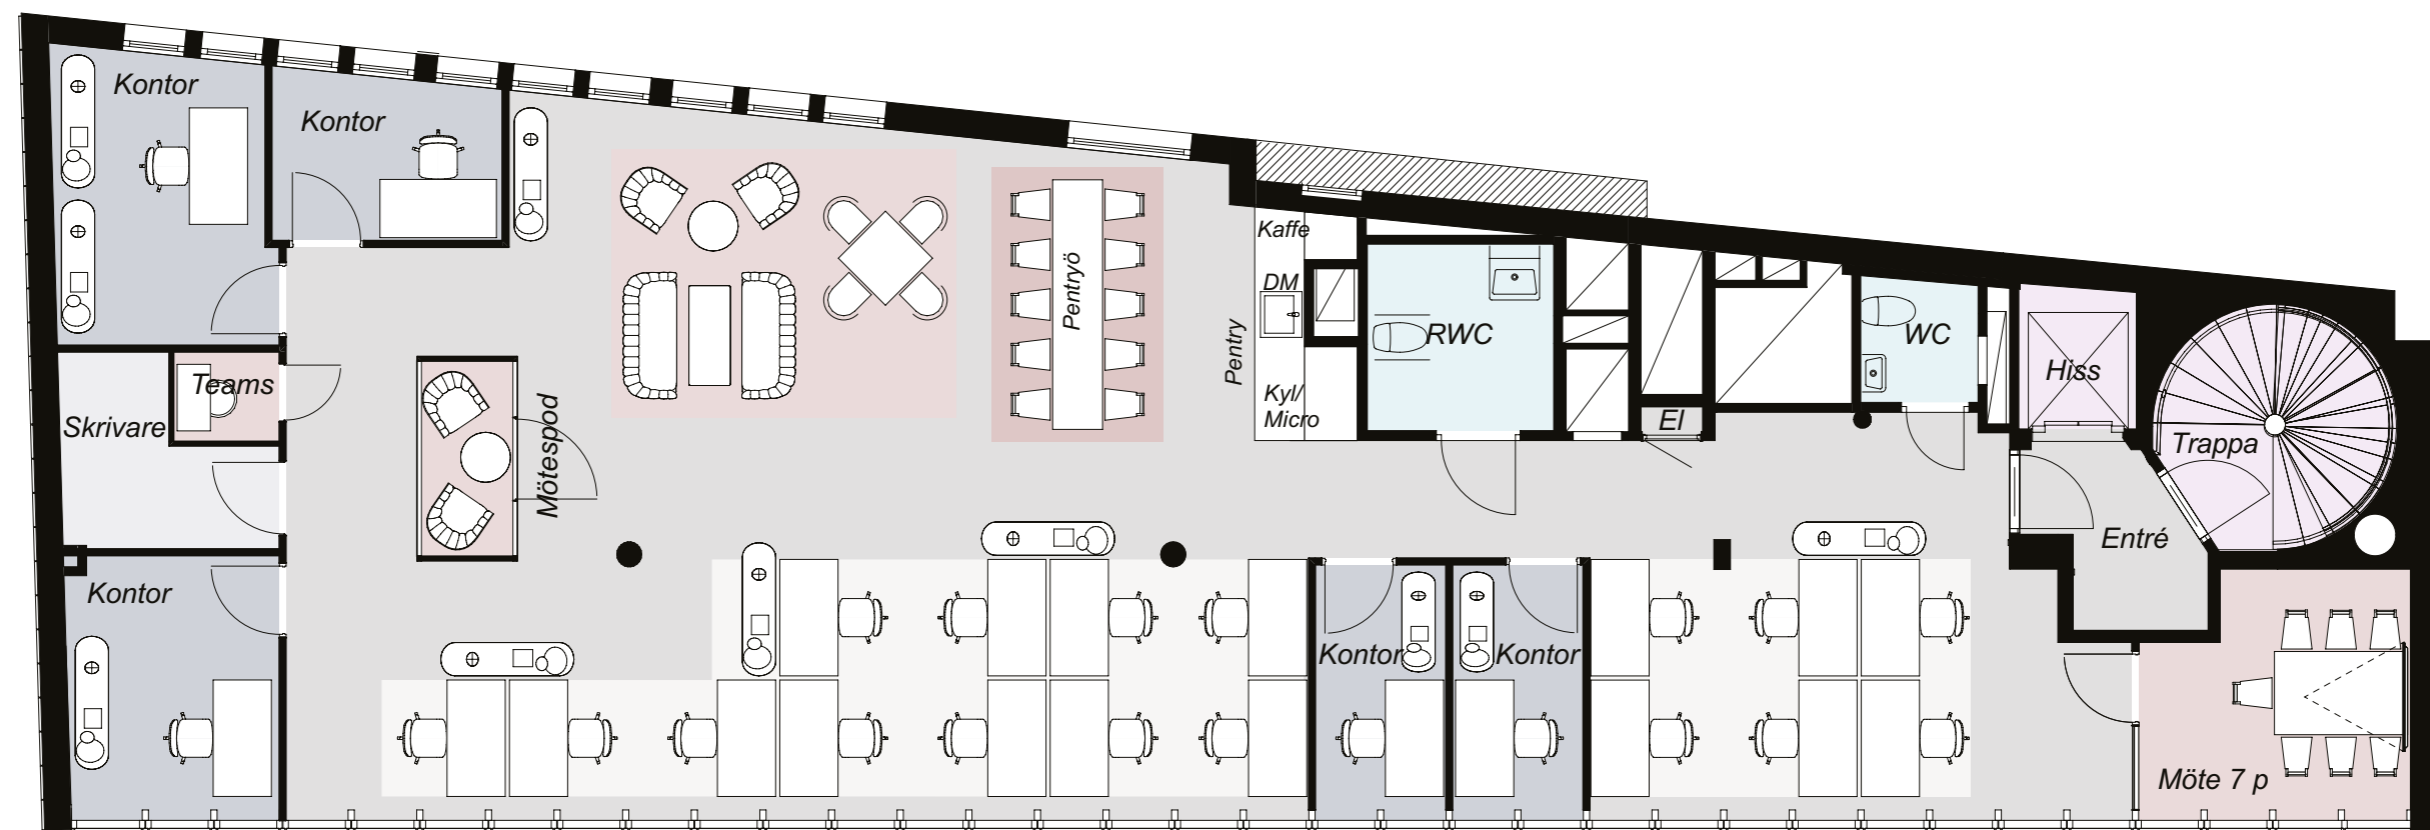

PLAN 8 – ALT 2

Blandad planlösning

PLAN 9	78 m²
PLAN 8	197 m²
PLAN 7	199 m²
PLAN 6	199 m²
PLAN 5	196 m²
PLAN 4, ENTRÉPLAN	- m²
PLAN 3	- m²
PLAN 2	- m²
PLAN 1	68 m²

<u>Antal platser</u>	
Öppet landskap	17
Fokusplats	-
Kontorsrum	5
Teamsrum	1
<u>Mötesplatser</u>	
Informellt möte	10
Mötesrum	9
<u>Pausplatser</u>	
Pentry	10