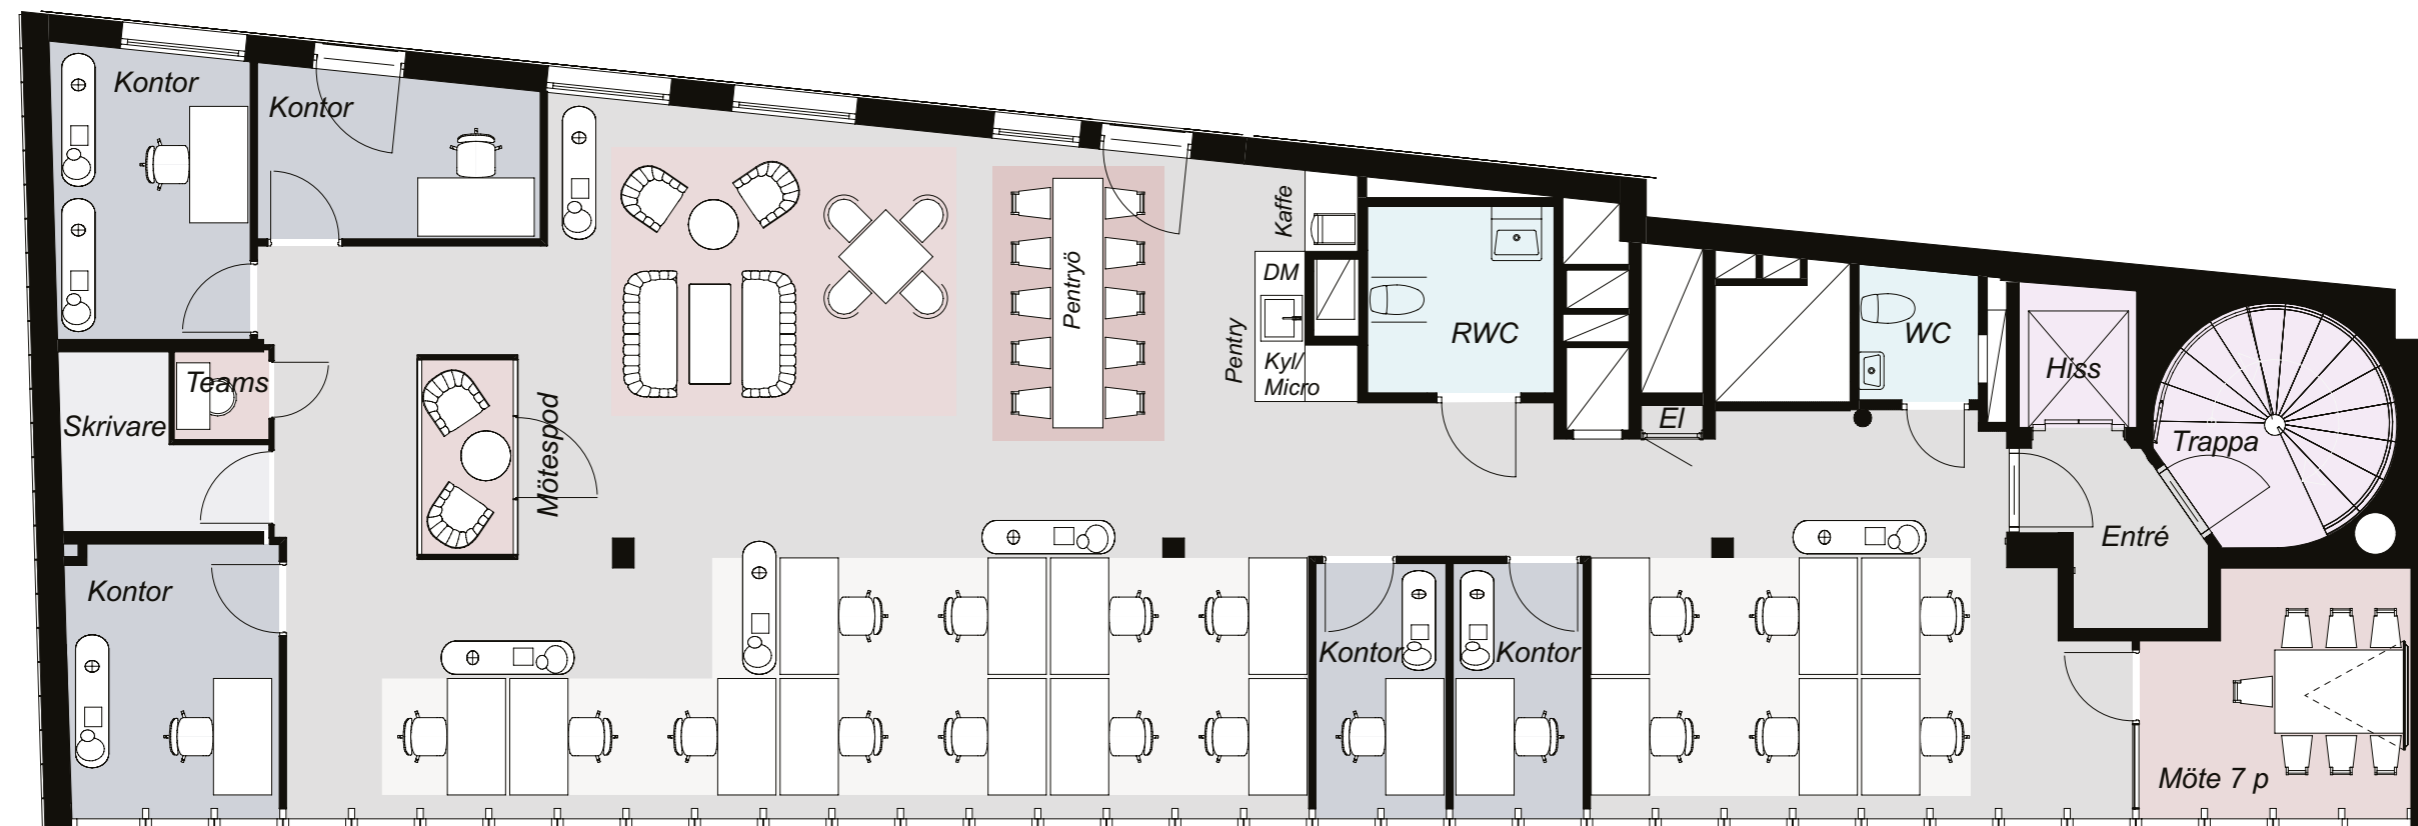

PLAN 7 – ALT 2

Blandad planlösning

PLAN 9	78 m²
PLAN 8	197 m²
PLAN 7	199 m²
PLAN 6	199 m²
PLAN 5	196 m²
PLAN 4, ENTRÉPLAN	- m²
PLAN 3	- m²
PLAN 2	- m²
PLAN 1	68 m²

<u>Antal platser</u>	
Öppet landskap	17
Fokusplats	-
Kontorsrum	5
Teamsrum	1
<u>Mötesplatser</u>	
Informellt möte	10
Mötesrum	9
<u>Pausplatser</u>	
Pentry	10