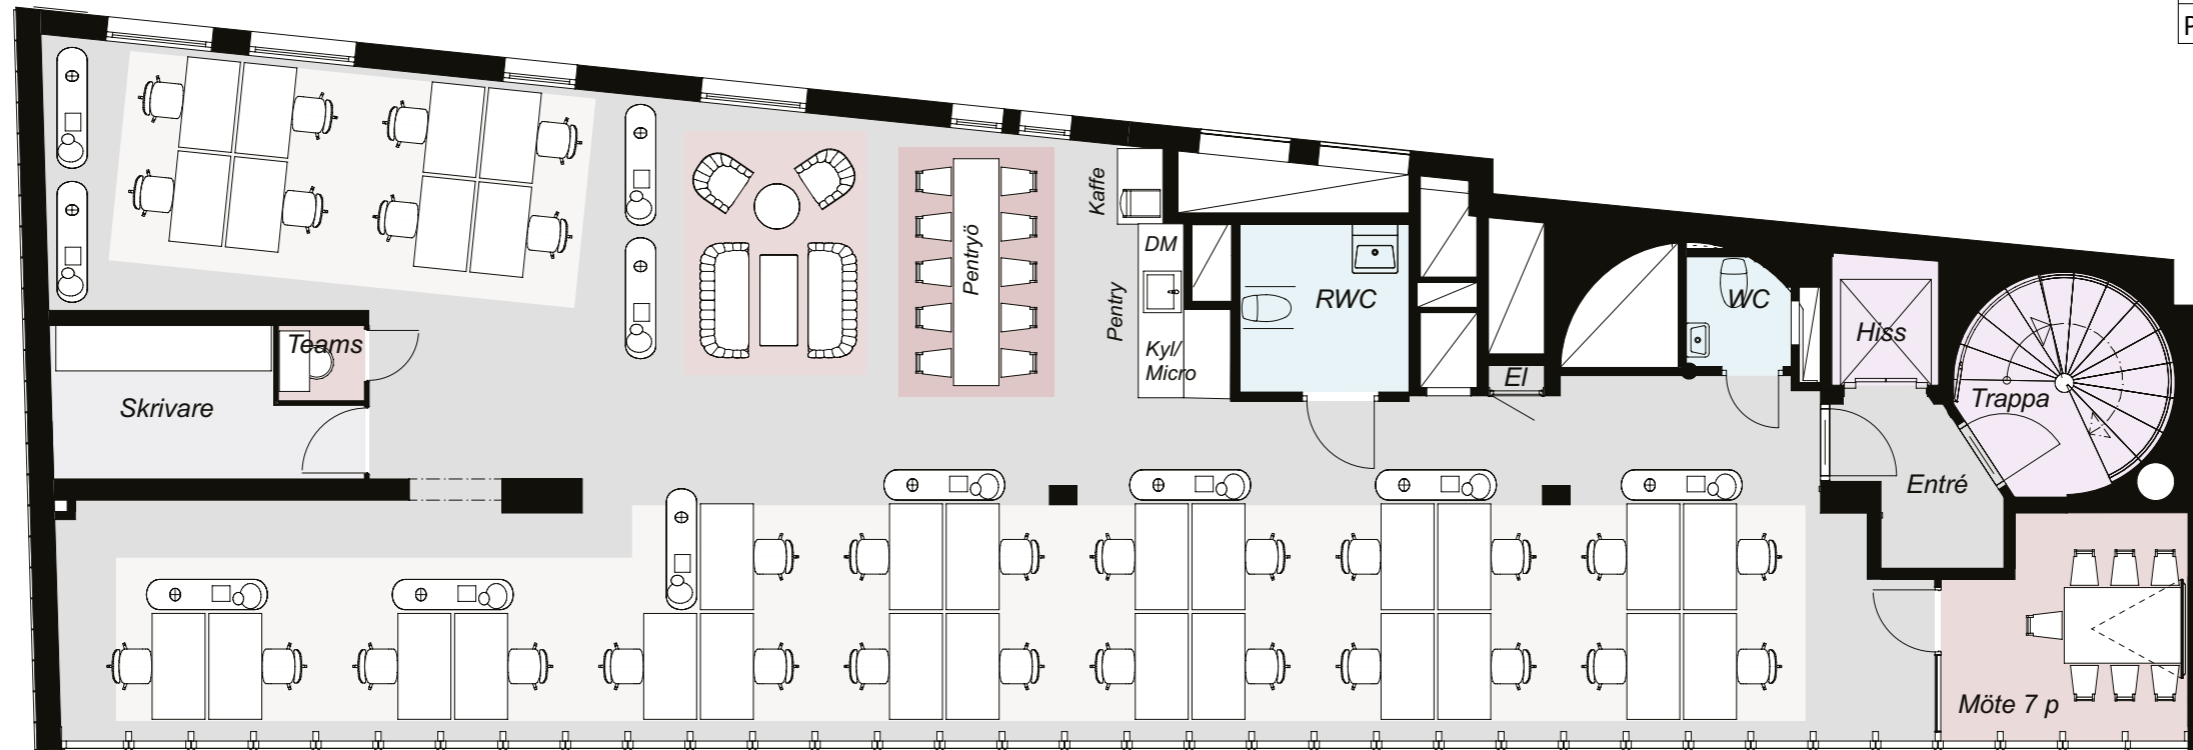

PLAN 5 – ALT 1

Mestadels öppna arbetsplatser

PLAN 9	78 m²
PLAN 8	197 m²
PLAN 7	199 m²
PLAN 6	199 m²
PLAN 5	196 m²
PLAN 4, ENTRÉPLAN	- m²
PLAN 3	- m²
PLAN 2	- m²
PLAN 1	68 m²

Antal platser	
Öppet landskap	31
Fokusplats	-
Kontorsrum	-
Teamsrum	1
Mötesplatser	
Informellt möte	6
Mötesrum	7
Pausplatser	
Pentry	10