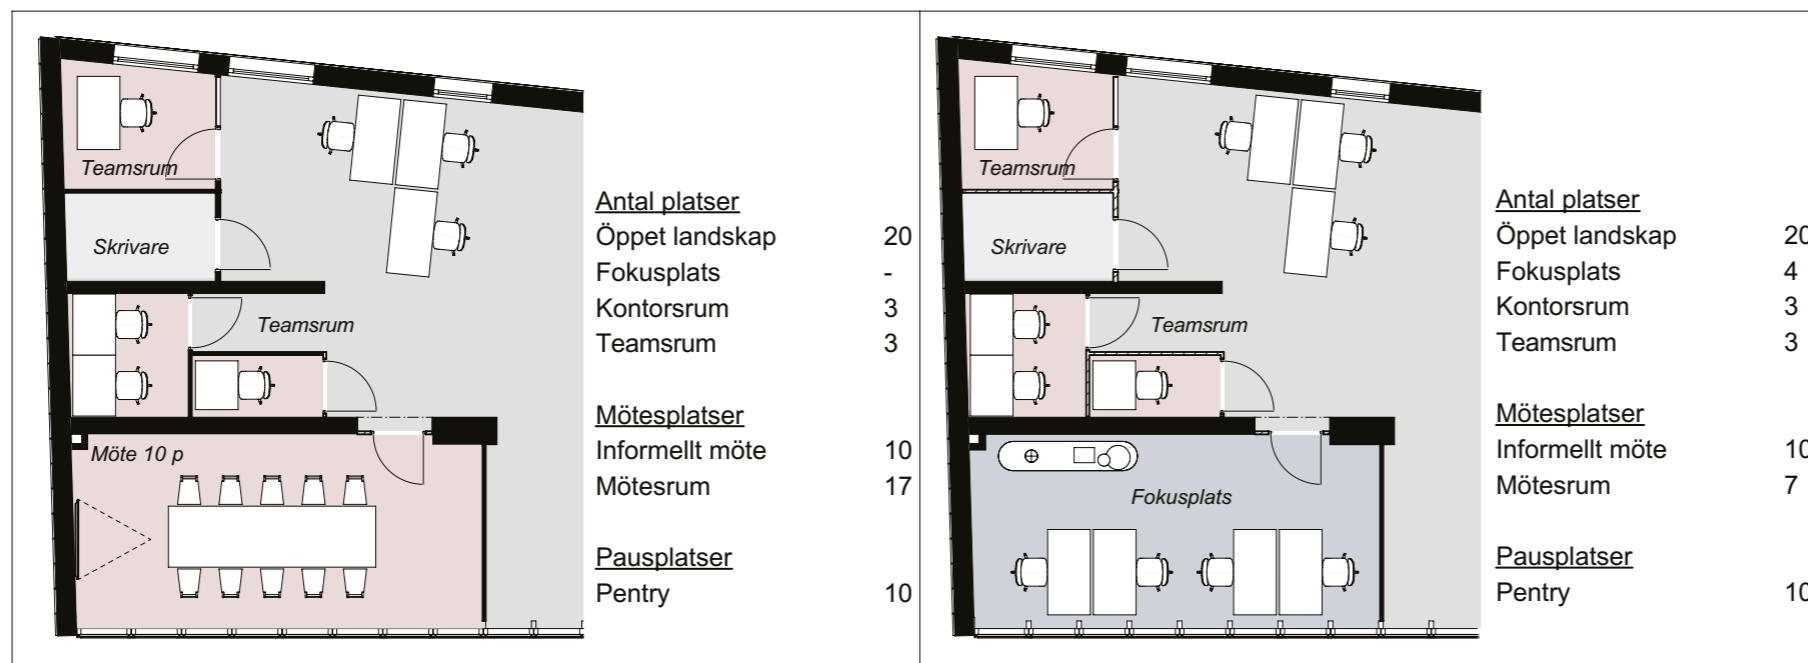

PLAN 5 – ALT 2

Blandad planlösning

PLAN 9	78 m²
PLAN 8	197 m²
PLAN 7	199 m²
PLAN 6	199 m²
PLAN 5	196 m²
PLAN 4, ENTRÉPLAN	- m²
PLAN 3	- m²
PLAN 2	- m²
PLAN 1	68 m²

Antal platser	
Öppet landskap	17
Fokusplats	-
Kontorsrum	5
Teamsrum	1
Mötesplatser	
Informellt möte	10
Mötesrum	7
Pausplatser	
Pentry	10