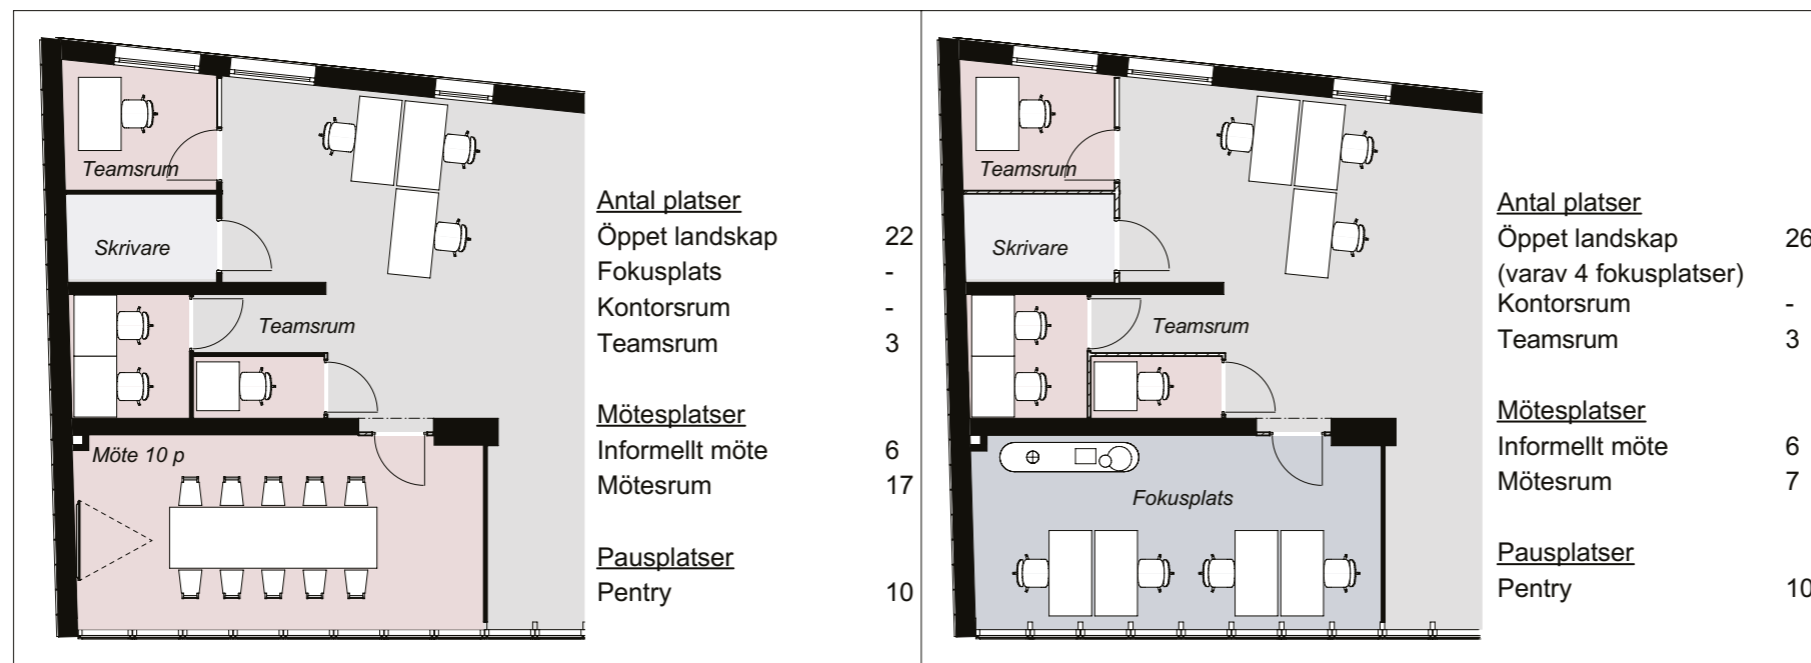

PLAN 5 – ALT 1

Mestadels öppna arbetsplatser

PLAN 9	78 m²
PLAN 8	197 m²
PLAN 7	199 m²
PLAN 6	199 m²
PLAN 5	196 m²
PLAN 4, ENTRÉPLAN	- m²
PLAN 3	- m²
PLAN 2	- m²
PLAN 1	68 m²

Antal platser	
Öppet landskap	31
Fokusplats	-
Kontorsrum	-
Teamsrum	1
Mötesplatser	
Informellt möte	6
Mötesrum	7
Pausplatser	
Pentry	10