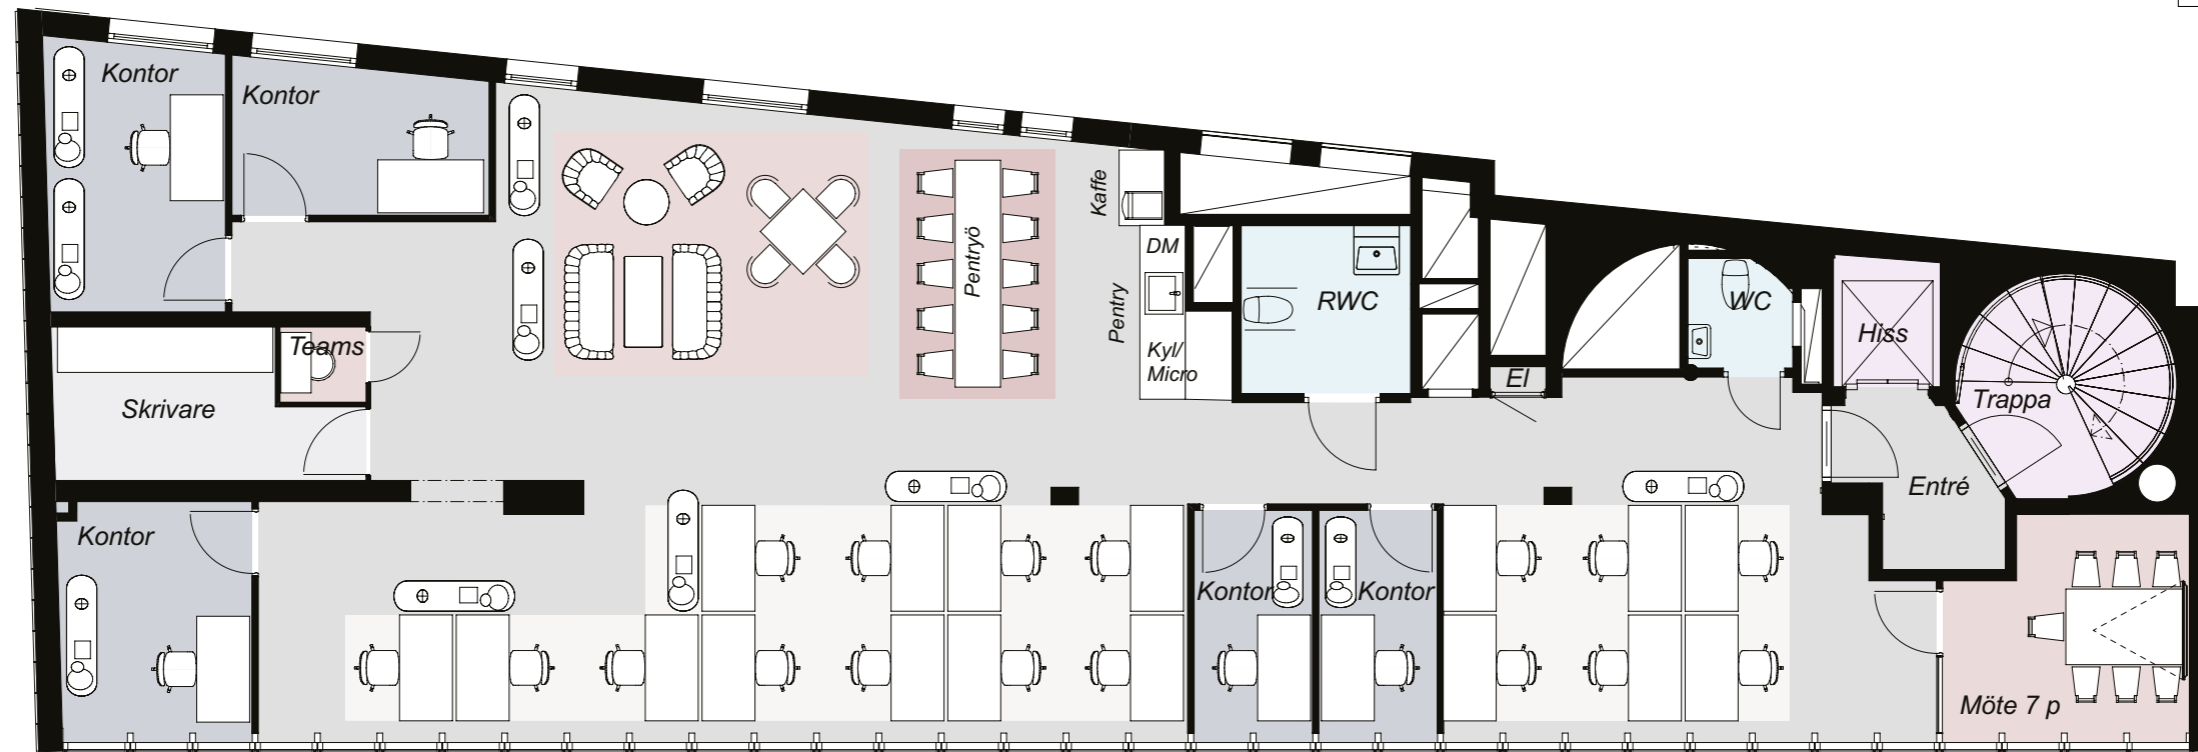

PLAN 5 – ALT 2

Blandad planlösning

PLAN 9	78 m²
PLAN 8	197 m²
PLAN 7	199 m²
PLAN 6	199 m²
PLAN 5	196 m²
PLAN 4, ENTRÉPLAN	- m²
PLAN 3	- m²
PLAN 2	- m²
PLAN 1	68 m²

Antal platser	
Öppet landskap	17
Fokusplats	-
Kontorsrum	5
Teamsrum	1
Mötesplatser	
Informellt möte	10
Mötesrum	7
Pausplatser	
Pentry	10