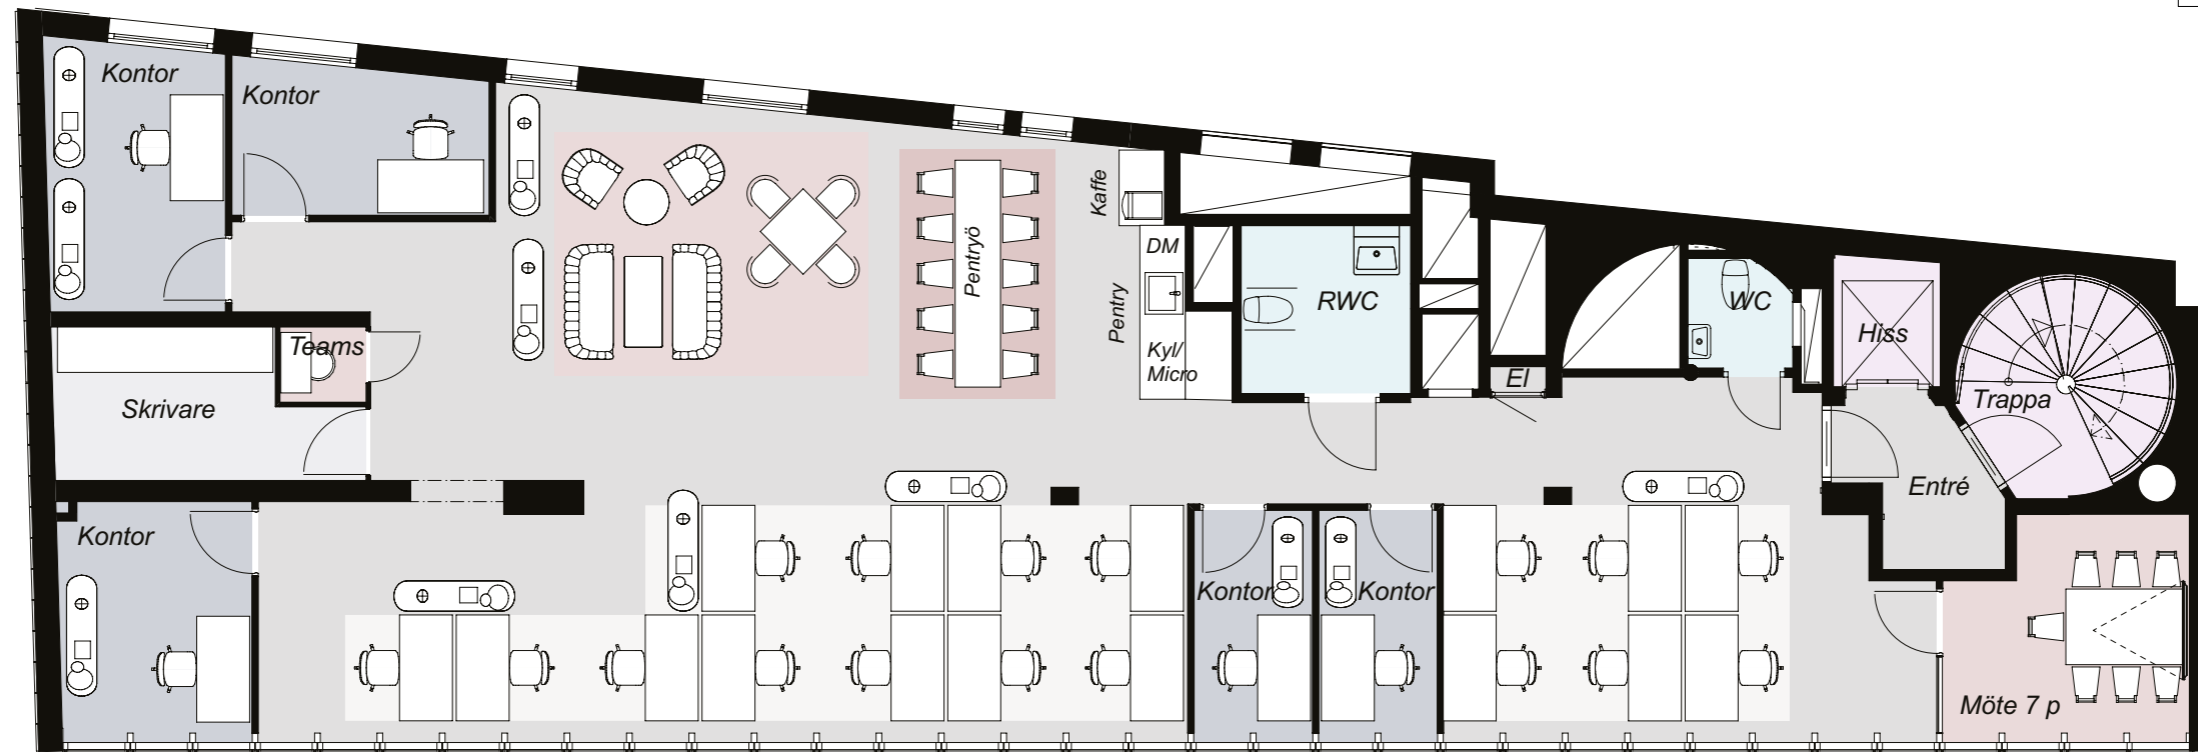

PLAN 6 – ALT 3

Rumsbaserad planlösning

PLAN 9	78 m ²
PLAN 8	197 m ²
PLAN 7	199 m ²
PLAN 6	199 m ²
PLAN 5	196 m ²
PLAN 4, ENTRÉPLAN	- m ²
PLAN 3	- m ²
PLAN 2	- m ²
PLAN 1	68 m ²

<u>Antal platser</u>	
Öppet landskap	-
Fokusplats	4
Kontorsrum	11
Teamsrum	1
<u>Mötesplatser</u>	
Informellt möte	12
Mötesrum	7
<u>Pausplatser</u>	
Pentry	10

PLAN 5 – ALT 1

Mestadels öppna arbetsplatser

PLAN 9	78 m ²
PLAN 8	197 m ²
PLAN 7	199 m ²
PLAN 6	199 m ²
PLAN 5	196 m ²
PLAN 4, ENTRÉPLAN	- m ²
PLAN 3	- m ²
PLAN 2	- m ²
PLAN 1	68 m ²

Antal platser	
Öppet landskap	31
Fokusplats	-
Kontorsrum	-
Teamsrum	1
Mötesplatser	
Informellt möte	6
Mötesrum	7
Pausplatser	
Pentry	10

Antal platser	
Öppet landskap	22
Fokusplats	-
Kontorsrum	-
Teamsrum	3
Mötesplatser	
Informellt möte	6
Mötesrum	17
Pausplatser	
Pentry	10

Antal platser	
Öppet landskap	26
(varav 4 fokusplatser)	
Kontorsrum	-
Teamsrum	3
Mötesplatser	
Informellt möte	6
Mötesrum	7
Pausplatser	
Pentry	10

PLAN 5 – ALT 2

Blandad planlösning

PLAN 9	78 m ²
PLAN 8	197 m ²
PLAN 7	199 m ²
PLAN 6	199 m ²
PLAN 5	196 m ²
PLAN 4, ENTRÉPLAN	- m ²
PLAN 3	- m ²
PLAN 2	- m ²
PLAN 1	68 m ²

Antal platser	
Öppet landskap	17
Fokusplats	-
Kontorsrum	5
Teamsrum	1
Mötesplatser	
Informellt möte	10
Mötesrum	7
Pausplatser	
Pentry	10