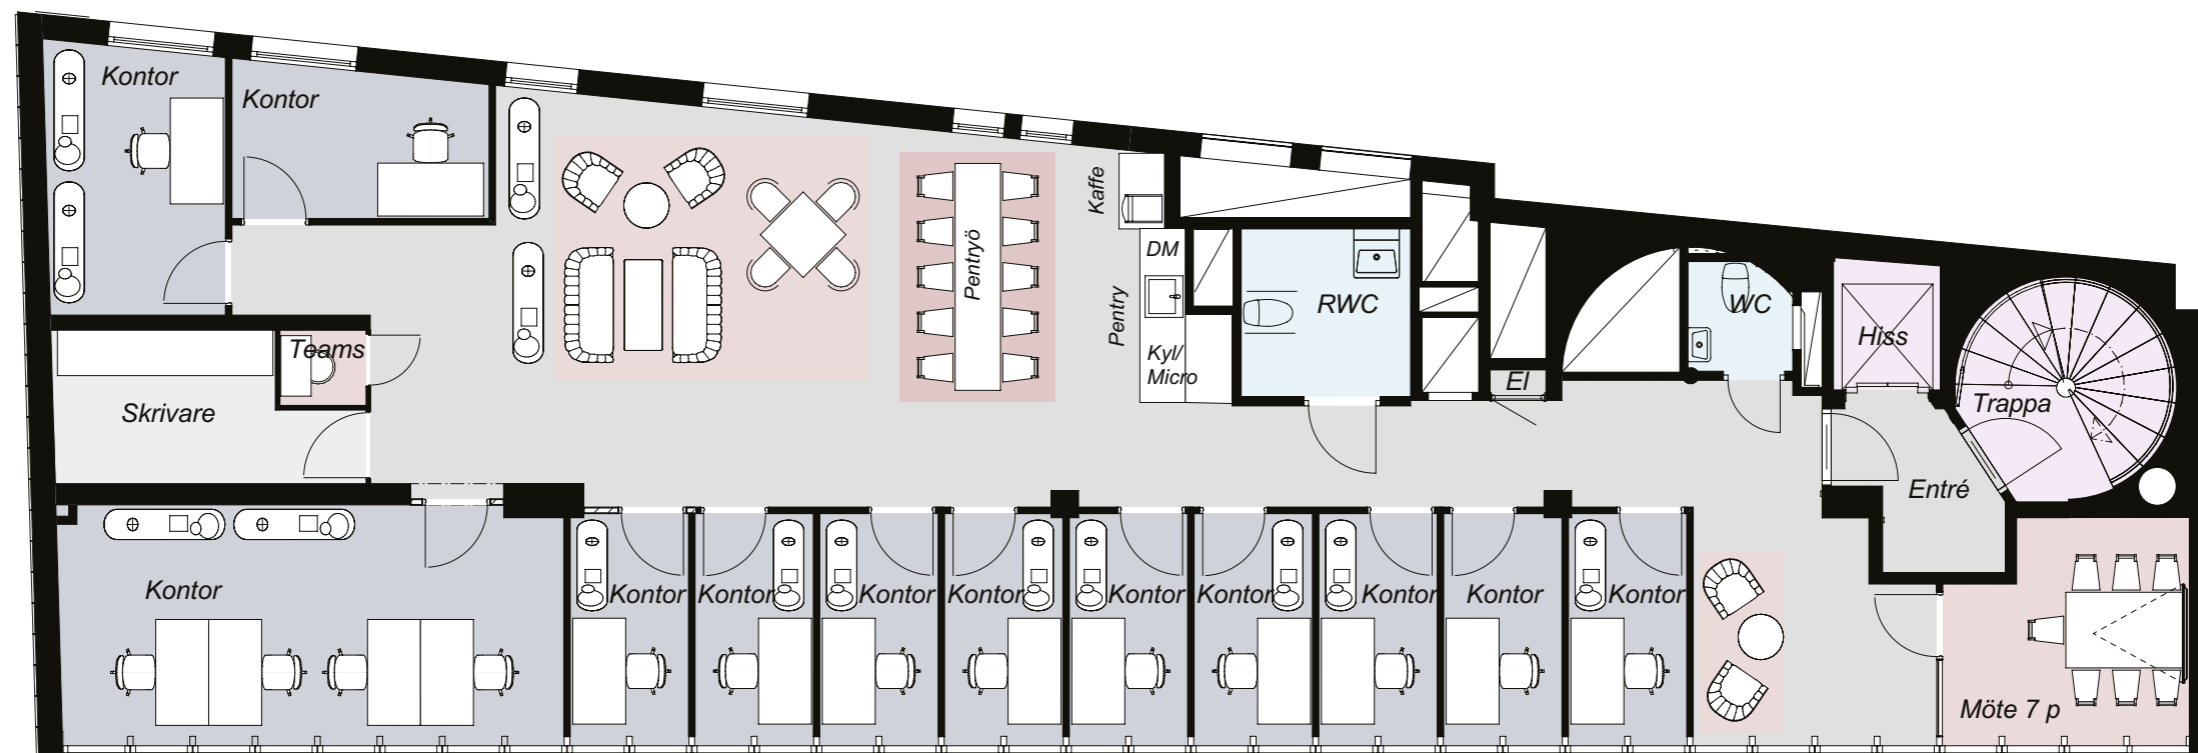

PLAN 5 – ALT 1

Mestadels öppna arbetsplatser

PLAN 9	78 m ²
PLAN 8	197 m ²
PLAN 7	199 m ²
PLAN 6	199 m ²
PLAN 5	196 m ²
PLAN 4, ENTRÉPLAN	- m ²
PLAN 3	- m ²
PLAN 2	- m ²
PLAN 1	68 m ²

Antal platser	
Öppet landskap	31
Fokusplats	-
Kontorsrum	-
Teamsrum	1
Mötesplatser	
Informellt möte	6
Mötesrum	7
Pausplatser	
Pentry	10

Antal platser	
Öppet landskap	22
Fokusplats	-
Kontorsrum	-
Teamsrum	3
Mötesplatser	
Informellt möte	6
Mötesrum	17
Pausplatser	
Pentry	10

Antal platser	
Öppet landskap	26
(varav 4 fokusplatser)	
Kontorsrum	-
Teamsrum	3
Mötesplatser	
Informellt möte	6
Mötesrum	7
Pausplatser	
Pentry	10

PLAN 5 – ALT 2

Blandad planlösning

PLAN 9	78 m ²
PLAN 8	197 m ²
PLAN 7	199 m ²
PLAN 6	199 m ²
PLAN 5	196 m ²
PLAN 4, ENTRÉPLAN	- m ²
PLAN 3	- m ²
PLAN 2	- m ²
PLAN 1	68 m ²

Antal platser	
Öppet landskap	17
Fokusplats	-
Kontorsrum	5
Teamsrum	1
Mötesplatser	
Informellt möte	10
Mötesrum	7
Pausplatser	
Pentry	10

PLAN 5 – ALT 3

Rumsbaserad planlösning

PLAN 9	78 m ²
PLAN 8	197 m ²
PLAN 7	199 m ²
PLAN 6	199 m ²
PLAN 5	196 m ²
PLAN 4, ENTRÉPLAN	- m ²
PLAN 3	- m ²
PLAN 2	- m ²
PLAN 1	68 m ²

<u>Antal platser</u>	
Öppet landskap	-
Fokusplats	4
Kontorsrum	11
Teamsrum	1
<u>Mötesplatser</u>	
Informellt möte	12
Mötesrum	7
<u>Pausplatser</u>	
Pentry	10