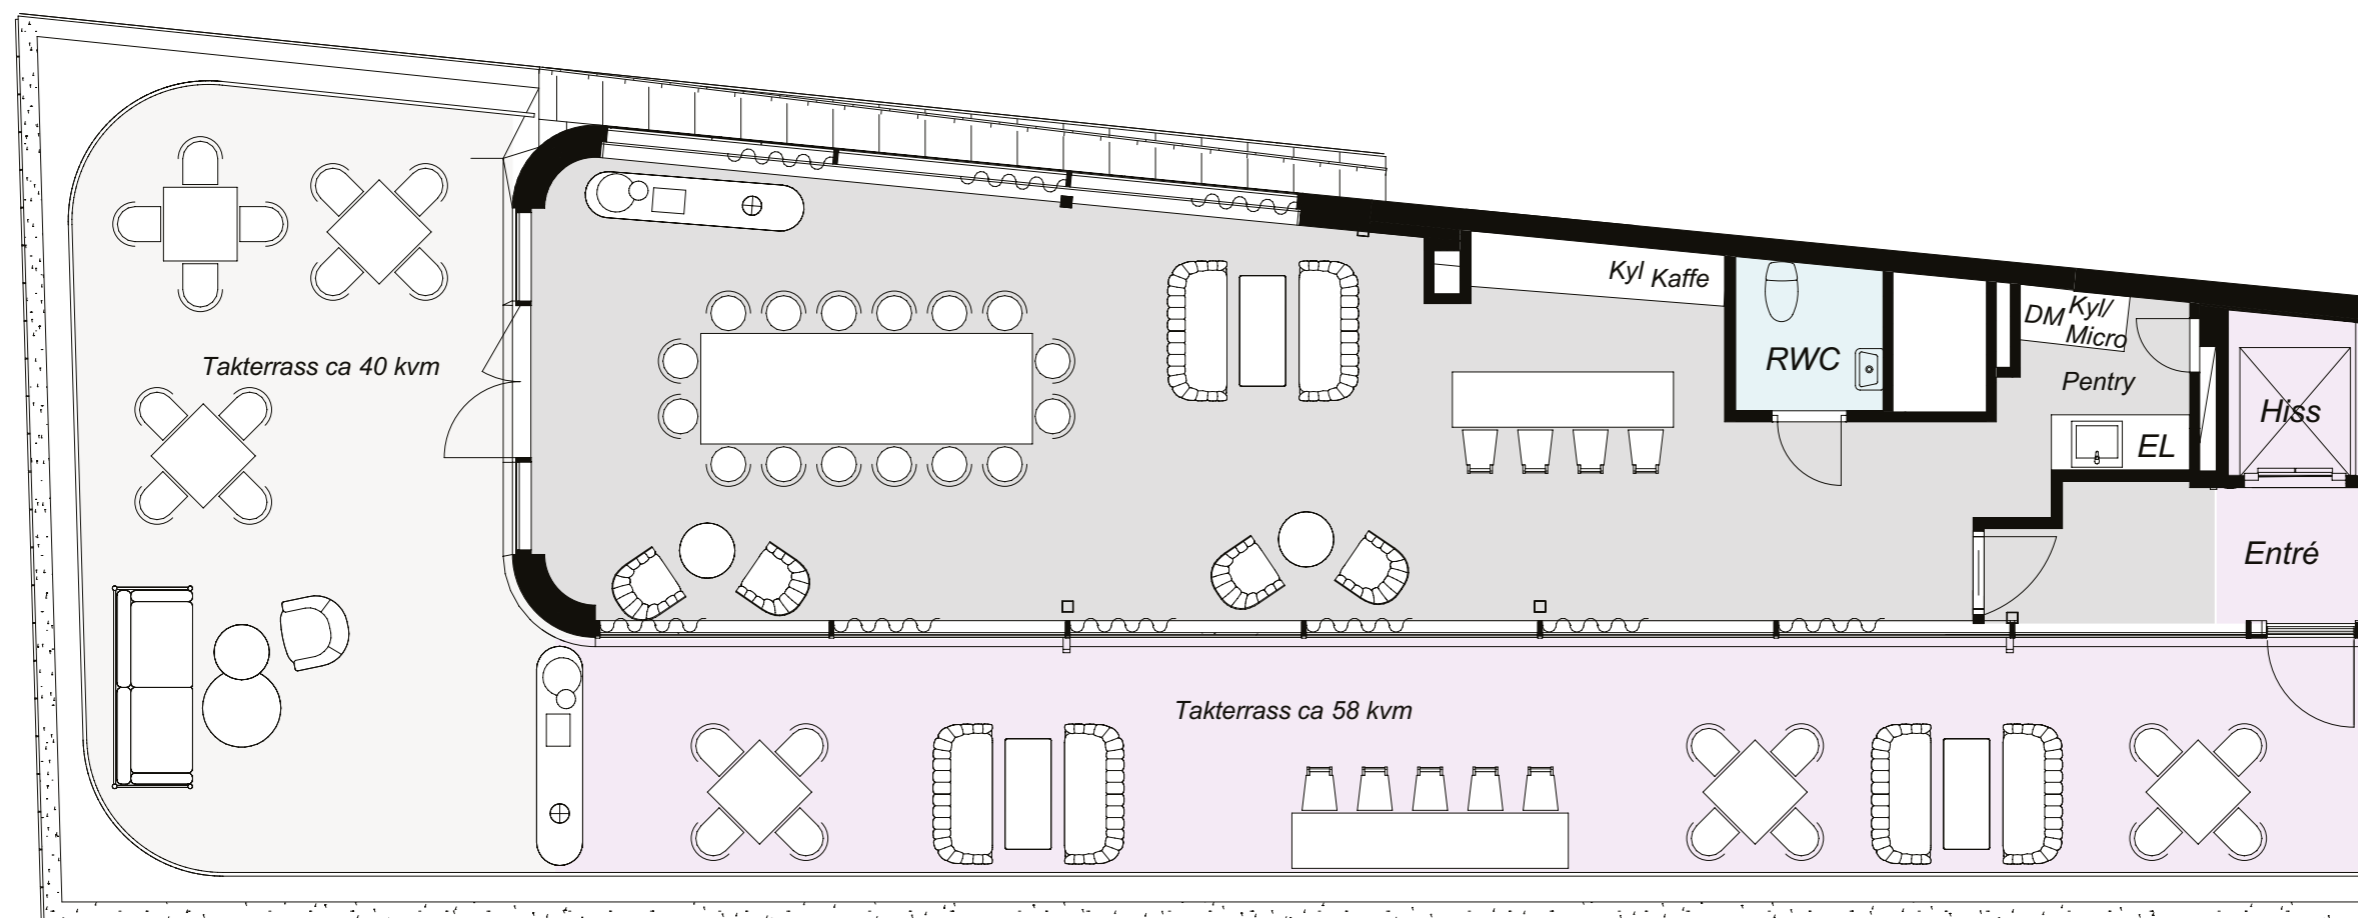

ALLA PLAN
880 kvm

PLAN 9 – ALT 1

Blandade arbetsplatser, lounge och möten

PLAN 9	78 m ²
PLAN 8	197 m ²
PLAN 7	199 m ²
PLAN 6	199 m ²
PLAN 5	196 m ²
PLAN 4, ENTRÉPLAN	- m ²
PLAN 3	- m ²
PLAN 2	- m ²
PLAN 1	68 m ²

<u>Platser</u>	
Pentry	4
Informellt möte	19
Arbetsplatser	5

PLAN 9 – ALT 2

Konferens, möten och styrelsesittning

PLAN 9	78 m ²
PLAN 8	197 m ²
PLAN 7	199 m ²
PLAN 6	199 m ²
PLAN 5	196 m ²
PLAN 4, ENTRÉPLAN	- m ²
PLAN 3	- m ²
PLAN 2	- m ²
PLAN 1	68 m ²

Platser	
Pentry	4
Informellt möte	8
Mötesplatser	16

PLAN 8 - ALT 1

Mestadels öppna arbetsplatser

PLAN 9	78 m ²
PLAN 8	197 m ²
PLAN 7	199 m ²
PLAN 6	199 m ²
PLAN 5	196 m ²
PLAN 4, ENTRÉPLAN	- m ²
PLAN 3	- m ²
PLAN 2	- m ²
PLAN 1	68 m ²

31 Platser

<u>Antal platser</u>	
Öppet landskap	31
Fokusplats	-
Kontorsrum	-
Teamsrum	1
<u>Mötesplatser</u>	
Informellt möte	10
Mötesrum	7
<u>Pausplatser</u>	
Pentry	10

PLAN 8 – ALT 2

Blandad planlösning