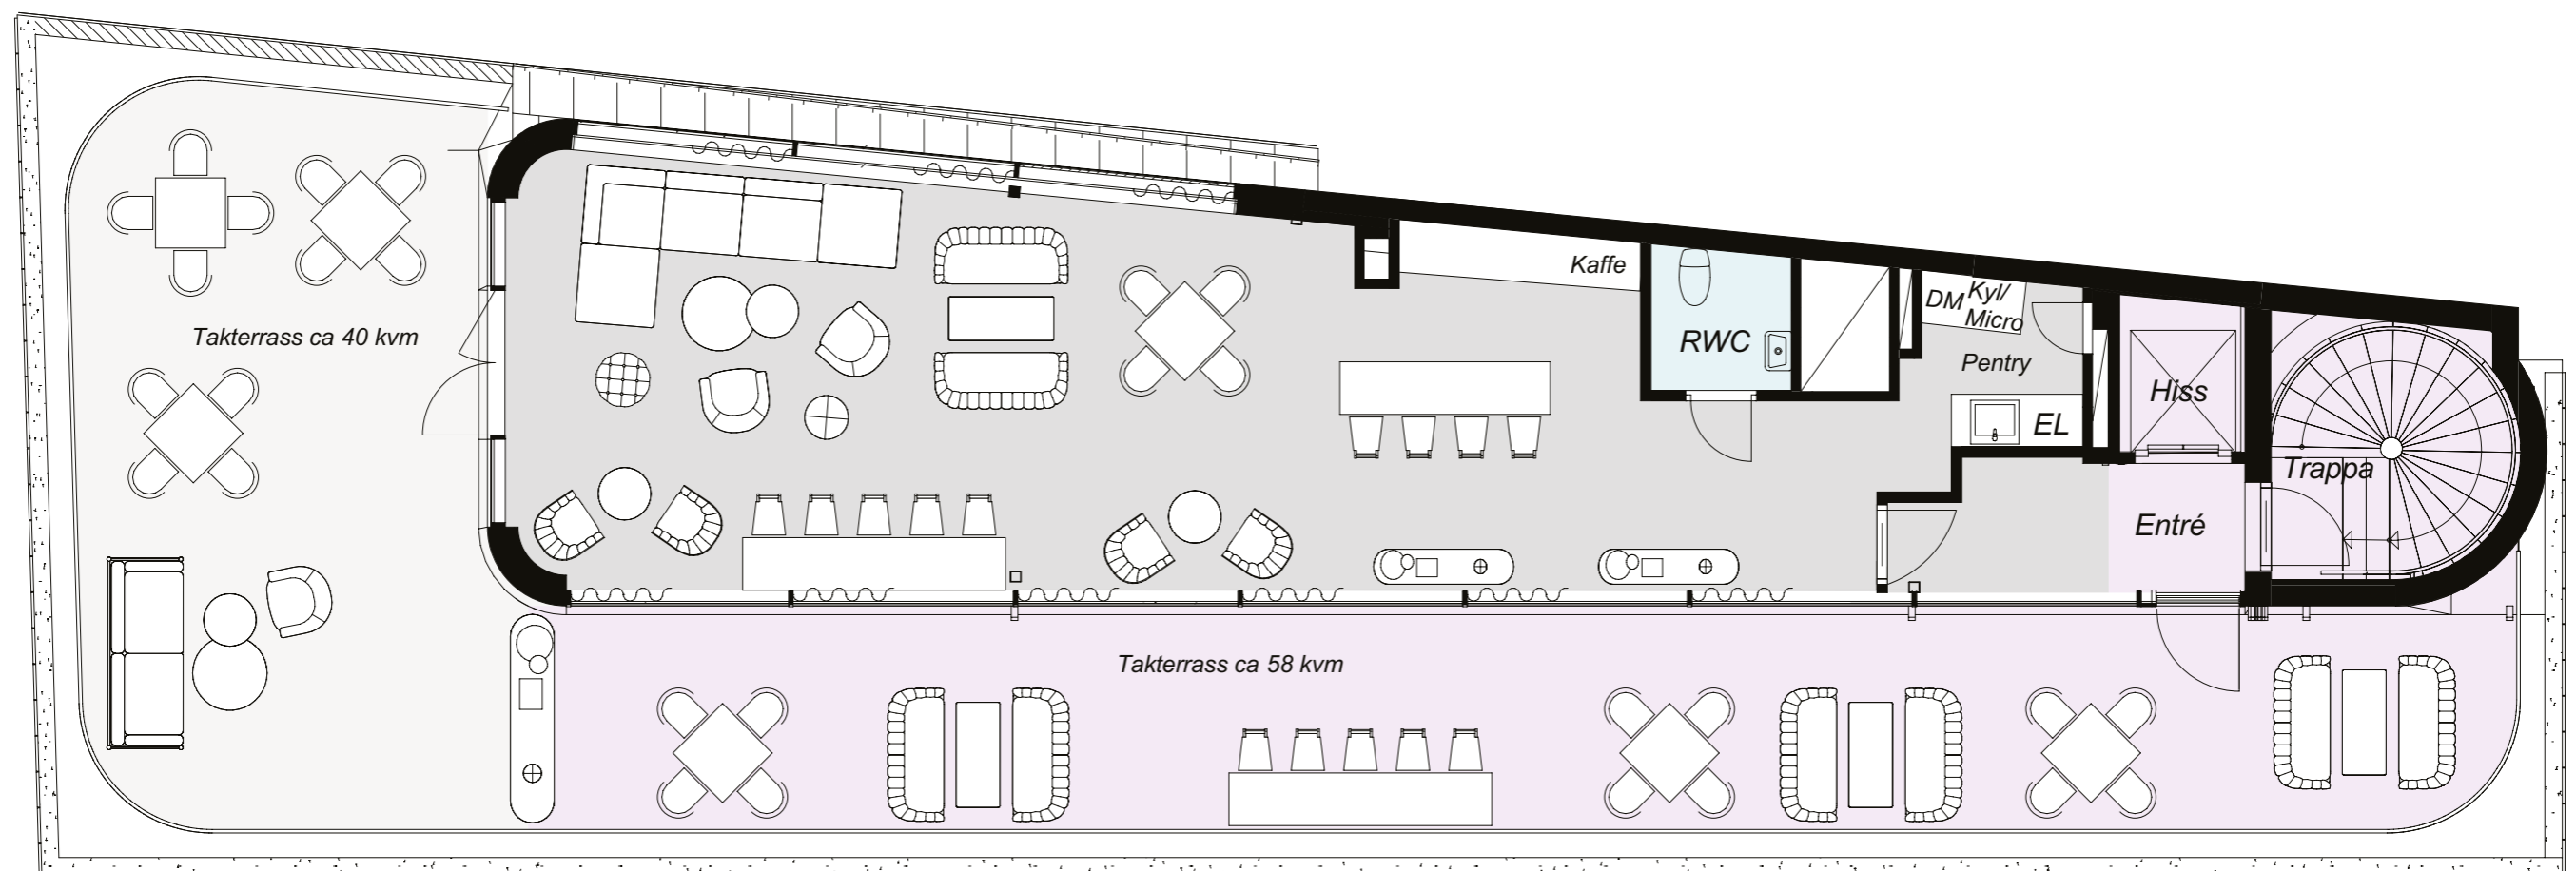

ALLA PLAN
880 kvm

PLAN 9 – ALT 1

Blandade arbetsplatser, lounge och möten

PLAN 9	78 m ²
PLAN 8	197 m ²
PLAN 7	199 m ²
PLAN 6	199 m ²
PLAN 5	196 m ²
PLAN 4, ENTRÉPLAN	- m ²
PLAN 3	- m ²
PLAN 2	- m ²
PLAN 1	68 m ²

<u>Platser</u>	
Pentry	4
Informellt möte	19
Arbetsplatser	5

PLAN 9 – ALT 2

Konferens, möten och styrelsesittning

PLAN 9	78 m ²
PLAN 8	197 m ²
PLAN 7	199 m ²
PLAN 6	199 m ²
PLAN 5	196 m ²
PLAN 4, ENTRÉPLAN	- m ²
PLAN 3	- m ²
PLAN 2	- m ²
PLAN 1	68 m ²

Platser	
Pentry	4
Informellt möte	8
Mötesplatser	16

PLAN 8 - ALT 1

Mestadels öppna arbetsplatser

PLAN 9	78 m ²
PLAN 8	197 m ²
PLAN 7	199 m ²
PLAN 6	199 m ²
PLAN 5	196 m ²
PLAN 4, ENTRÉPLAN	- m ²
PLAN 3	- m ²
PLAN 2	- m ²
PLAN 1	68 m ²

31 Platser

<u>Antal platser</u>	
Öppet landskap	31
Fokusplats	-
Kontorsrum	-
Teamsrum	1
<u>Mötesplatser</u>	
Informellt möte	10
Mötesrum	7
<u>Pausplatser</u>	
Pentry	10

PLAN 8 – ALT 2

Blandad planlösning