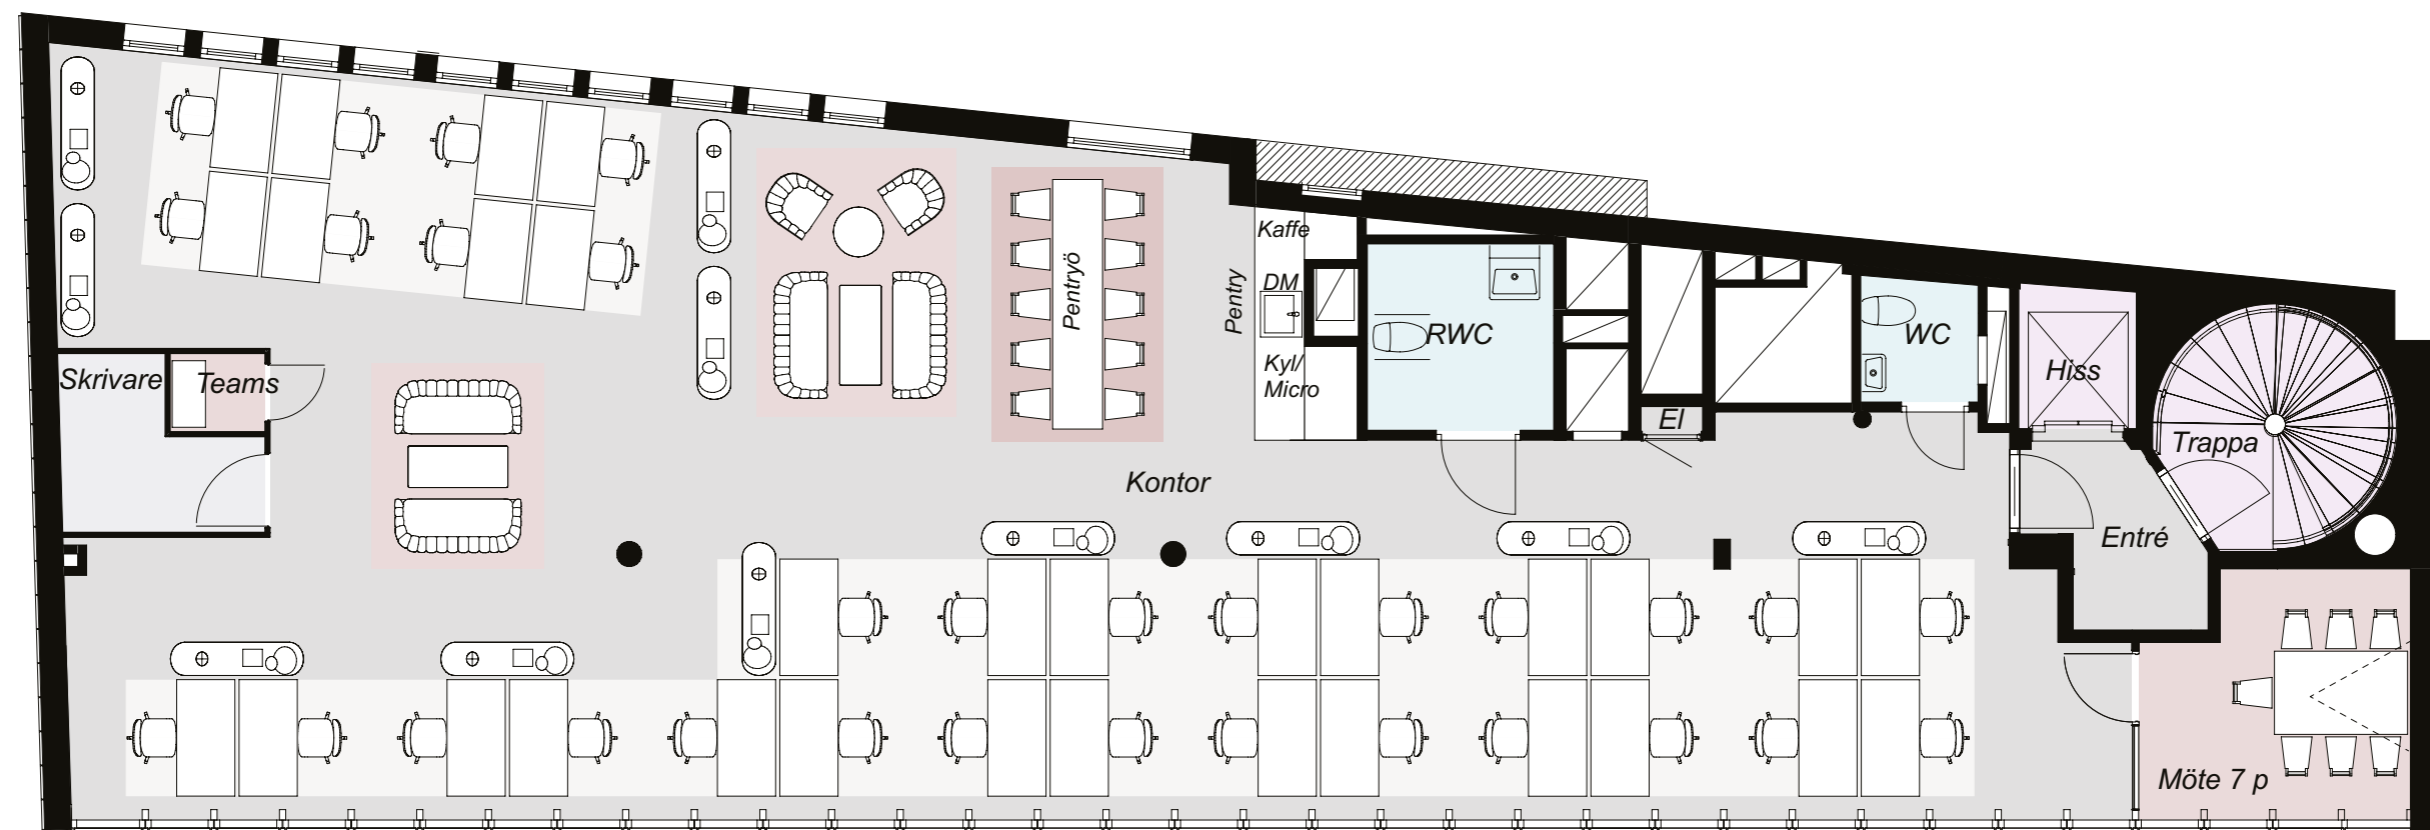

ALLA PLAN
880 kvm

PLAN 9 – ALT 1

Blandade arbetsplatser, lounge och möten

PLAN 9	78 m ²
PLAN 8	197 m ²
PLAN 7	199 m ²
PLAN 6	199 m ²
PLAN 5	196 m ²
PLAN 4, ENTRÉPLAN	- m ²
PLAN 3	- m ²
PLAN 2	- m ²
PLAN 1	68 m ²

<u>Platser</u>	
Pentry	4
Informellt möte	19
Arbetsplatser	5

PLAN 9 – ALT 2

Konferens, möten och styrelsesittning

PLAN 9	78 m ²
PLAN 8	197 m ²
PLAN 7	199 m ²
PLAN 6	199 m ²
PLAN 5	196 m ²
PLAN 4, ENTRÉPLAN	- m ²
PLAN 3	- m ²
PLAN 2	- m ²
PLAN 1	68 m ²

Platser	
Pentry	4
Informellt möte	8
Mötesplatser	16

PLAN 8 - ALT 1

Mestadels öppna arbetsplatser

PLAN 9	78 m ²
PLAN 8	197 m ²
PLAN 7	199 m ²
PLAN 6	199 m ²
PLAN 5	196 m ²
PLAN 4, ENTRÉPLAN	- m ²
PLAN 3	- m ²
PLAN 2	- m ²
PLAN 1	68 m ²

31 Platser

<u>Antal platser</u>	
Öppet landskap	31
Fokusplats	-
Kontorsrum	-
Teamsrum	1
<u>Mötesplatser</u>	
Informellt möte	10
Mötesrum	7
<u>Pausplatser</u>	
Pentry	10

PLAN 8 – ALT 2

Blandad planlösning