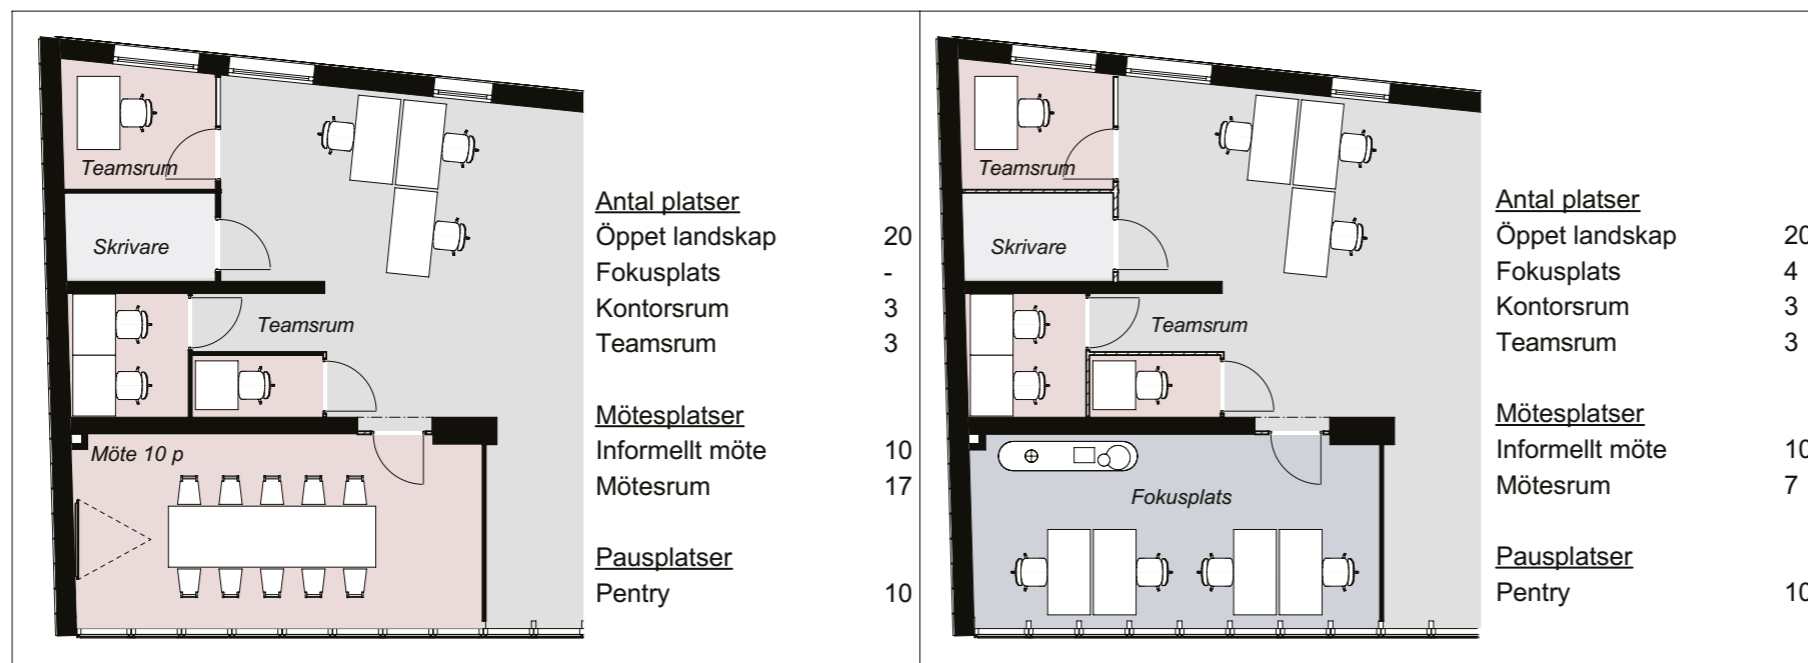

PLAN 6 – ALT 3

Rumsbaserad planlösning

PLAN 9	78 m ²
PLAN 8	197 m ²
PLAN 7	199 m ²
PLAN 6	199 m ²
PLAN 5	196 m ²
PLAN 4, ENTRÉPLAN	- m ²
PLAN 3	- m ²
PLAN 2	- m ²
PLAN 1	68 m ²

<u>Antal platser</u>	
Öppet landskap	-
Fokusplats	4
Kontorsrum	11
Teamsrum	1
<u>Mötesplatser</u>	
Informellt möte	12
Mötesrum	7
<u>Pausplatser</u>	
Pentry	10

PLAN 5 – ALT 1

Mestadels öppna arbetsplatser

PLAN 9	78 m ²
PLAN 8	197 m ²
PLAN 7	199 m ²
PLAN 6	199 m ²
PLAN 5	196 m ²
PLAN 4, ENTRÉPLAN	- m ²
PLAN 3	- m ²
PLAN 2	- m ²
PLAN 1	68 m ²

Antal platser	
Öppet landskap	31
Fokusplats	-
Kontorsrum	-
Teamsrum	1
Mötesplatser	
Informellt möte	6
Mötesrum	7
Pausplatser	
Pentry	10

Antal platser	
Öppet landskap	22
Fokusplats	-
Kontorsrum	-
Teamsrum	3
Mötesplatser	
Informellt möte	6
Mötesrum	17
Pausplatser	
Pentry	10

Antal platser	
Öppet landskap	26
(varav 4 fokusplatser)	
Kontorsrum	-
Teamsrum	3
Mötesplatser	
Informellt möte	6
Mötesrum	7
Pausplatser	
Pentry	10

PLAN 5 – ALT 2

Blandad planlösning

PLAN 9	78 m ²
PLAN 8	197 m ²
PLAN 7	199 m ²
PLAN 6	199 m ²
PLAN 5	196 m ²
PLAN 4, ENTRÉPLAN	- m ²
PLAN 3	- m ²
PLAN 2	- m ²
PLAN 1	68 m ²

Antal platser	
Öppet landskap	17
Fokusplats	-
Kontorsrum	5
Teamsrum	1
Mötesplatser	
Informellt möte	10
Mötesrum	7
Pausplatser	
Pentry	10